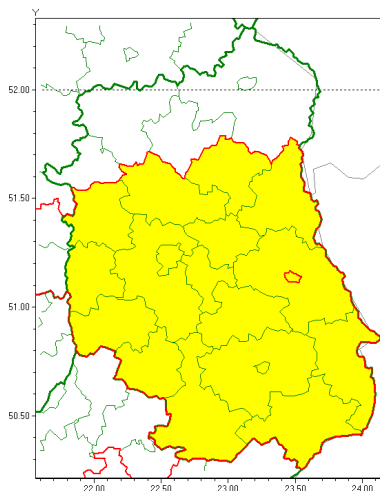

email: meteo.warszawa@imgw.pl

www: www.imgw.pl

Zasięg ostrzeżenia w województwie

Opady marznące

Ostrzeżenie meteorologiczne Nr 102

Nazwa biura	IMGW-PIB Centralne Biuro Prognoz Meteorologicznych w Warszawie
Zjawisko/stopień zagrożenia	Opady marznące/1
Obszar	województwo lubelskie powiat Chełm
Ważność	od godz. 02:00 dnia 27.11.2020 do godz. 09:00 dnia 27.11.2020
Przebieg	Prognozuje się miejscami wystąpienie słabych opadów marznącego deszczu oraz mroźki powodujących gołoledź.
Prawdopodobieństwo wystąpienia zjawiska(%)	85%
Uwagi	Brak.
Dyrektor synoptyk IMGW-PIB	Agnieszka Prasek
Godzina i data wydania	godz. 13:25 dnia 26.11.2020
SMS	IMGW-PIB OSTRZEŻENIE: MARZNĄCE OPADY/1 lubelskie/Chełm od 02:00/27.11 do 09:00/27.11.2020 marznące opady, drogi liskie.