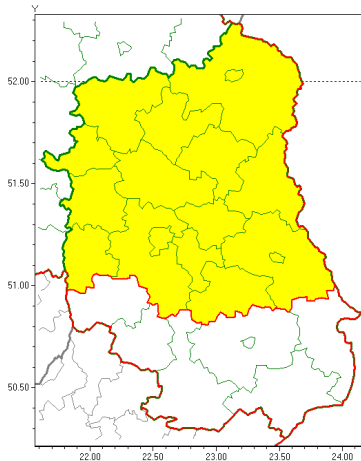

Zasięg ostrzeżeń w województwie

Burze z gradem
2019-05-21 08:08

Intensywne opady deszczu z burzami
2019-05-21 08:08

WOJEWÓDZTWO LUBELSKIE
OSTRZEŻENIA METEOROLOGICZNE ZBIORCZO NR 44
WYKAZ OBOWIĄZUJĄCYCH OSTRZEŻEŃ
o godz. 08:08 dnia 21.05.2019

Zjawisko/Stopień zagrożenia	Burze z gradem/1
Obszar (w nawiasie numer ostrzeżenia dla powiatu)	powiaty: bialski(31), Biała Podlaska(31), Chełm(33), chełmski(33), krasnostawski(30), lubartowski(30), lubelski(31), Lublin(31), Łęczyński(30), łukowski(29), opolski(31), parczewski(30), puławski(29), radzyński(30), rycki(29), widnicki(30), włodawski(30)
Ważność	od godz. 11:00 dnia 21.05.2019 do godz. 21:00 dnia 21.05.2019
Prawdopodobieństwo	80%
Przebieg	Prognozuje się wystąpienie burz z opadami deszczu do 20 mm, lokalnie do 30 mm oraz porywami wiatru do 65 km/h. Miejscami grad.
SMS	IMGW-PIB OSTRZEŻEGA: BURZE Z GRADEM/1 lubelskie (17 powiatów) od 11:00/21.05 do 21:00/21.05.2019 deszcz 40 mm, porywy 90 km/h. Dotyczy powiatów: bialski, Biała Podlaska, Chełm, chełmski, krasnostawski, lubartowski, lubelski, Lublin, Łęczyński, łukowski, opolski, parczewski, puławski, radzyński, rycki, widnicki i włodawski.
RSO	Woj. lubelskie (17 powiatów), IMGW-PIB wydał ostrzeżenie pierwszego stopnia o burzach z gradem
Uwagi	Brak.
Zjawisko/Stopień zagrożenia	Intensywne opady deszczu z burzami/1
Obszar (w nawiasie numer ostrzeżenia dla powiatu)	powiaty: biłgorajski(29), hrubieszowski(32), janowski(29), krańcowski(30), tomaszowski(31), zamojski(30), Zamość (30)