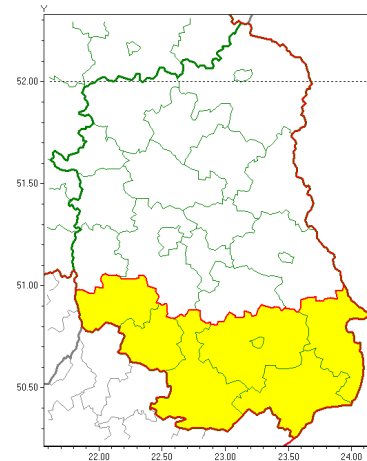

Zasięg ostrzeżeń w województwie

Burze z gradem
2019-05-21 08:08

Intensywne opady deszczu z burzami
2019-05-21 08:08

WOJEWÓDZTWO LUBELSKIE
OSTRZEŻENIA METEOROLOGICZNE ZBIORCZO NR 44
WYKAZ OBOWIĄZUJĄCYCH OSTRZEŻEŃ
o godz. 08:08 dnia 21.05.2019

Zjawisko/Stopień zagrożenia	Burze z gradem/1
Obszar (w nawiasie numer ostrzeżenia dla powiatu)	powiaty: bialski(31), Biała Podlaska(31), Chełm(33), chełmski(33), krasnostawski(30), lubartowski(30), lubelski(31), Lublin(31), Łęczyński(30), łukowski(29), opolski(31), parczewski(30), puławski(29), radzyński(30), rycki(29), widnicki(30), włodawski(30)
Ważność	od godz. 11:00 dnia 21.05.2019 do godz. 21:00 dnia 21.05.2019
Prawdopodobieństwo	80%
Przebieg	Prognozuje się wystąpienie burz z opadami deszczu do 20 mm, lokalnie do 30 mm oraz porywami wiatru do 65 km/h. Miejscami grad.
SMS	IMGW-PIB OSTRZEŻEGA: BURZE Z GRADEM/1 lubelskie (17 powiatów) od 11:00/21.05 do 21:00/21.05.2019 deszcz 40 mm, porywy 90 km/h. Dotyczy powiatów: bialski, Biała Podlaska, Chełm, chełmski, krasnostawski, lubartowski, lubelski, Lublin, Łęczyński, łukowski, opolski, parczewski, puławski, radzyński, rycki, widnicki i włodawski.
RSO	Woj. lubelskie (17 powiatów), IMGW-PIB wydał ostrzeżenie pierwszego stopnia o burzach z gradem
Uwagi	Brak.
Zjawisko/Stopień zagrożenia	Intensywne opady deszczu z burzami/1
Obszar (w nawiasie numer ostrzeżenia dla powiatu)	powiaty: biłgorajski(29), hrubieszowski(32), janowski(29), krańcowski(30), tomaszowski(31), zamojski(30), Zamość (30)