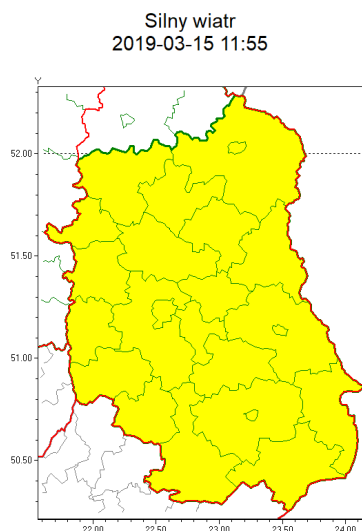

### Zasięg ostrzeżeń w województwie

**WOJEWÓDZTWO LUBELSKIE**  
**OSTRZEŻENIA METEOROLOGICZNE ZBIORCZO NR 27**  
**WYKAZ OBYWÓW ZUCIANYCH OSTRZEŻENIAMI**  
**o godz. 11:55 dnia 15.03.2019**

<b>Zjawisko/Stopień zagrożenia</b>	Silny wiatr/1
<b>Obszar (w nawiasie numer ostrzeżenia dla powiatu)</b>	powiaty: bialski(20), Biała Podlaska(20), biłgorajski(17), Chełm(20), chełmski(20), hrubieszowski(19), janowski(17), krasnostawski(17), krańcicki(18), lubartowski(19), lubelski(19), Lublin(19), Łęczycki(18), łukowski(18), opolski(19), parczewski(19), puławski(17), radzycki(19), rycki(18), widnicki(18), tomaszowski(18), włodawski(19), zamojski(17), Zamość (17)
<b>Ważność</b>	od godz. 01:00 dnia 16.03.2019 do godz. 13:00 dnia 16.03.2019
<b>Prawdopodobieństwo</b>	85%
<b>Przebieg</b>	Przewiduje się wystąpienie silnego, zachodniego wiatru o średniej prędkości od 25 km/h do 30 km/h, w porywach miejscami do około 80 km/h.
<b>SMS</b>	IMGW-PIB OSTRZEŻEGA: WIATR/1 lubelskie (wszystkie powiaty) od 01:00/16.03 do 13:00/16.03.2019 prędkość do 30 km/h, porywy do 80 km/h, W. Dotyczy powiatów: wszystkie powiaty.
<b>RSO</b>	Woj. lubelskie (wszystkie powiaty), IMGW-PIB wydał ostrzeżenie pierwszego stopnia o silnym wietrze
<b>Uwagi</b>	Brak.
<b>Dyżurny synoptyk IMGW-PIB</b>	Michał Jaworski