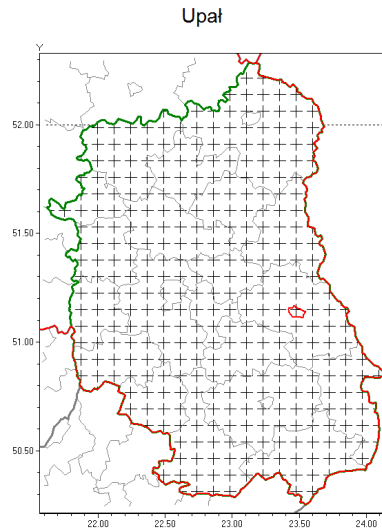

Zasięg komunikatu w województwie

Komunikat meteorologiczny z godz. 23:09 dnia 11.06.2019

Nazwa biura	IMGW-PIB Centralne Biuro Prognoz Meteorologicznych w Warszawie
Zjawiska	Upał
Obszar	województwo lubelskie powiat Chełm oraz powiaty: bialski, Biała Podlaska, biłgorajski, chełmski, hrubieszowski, janowski, krasnostawski, krańcowski, lubartowski, lubelski, Lublin, Łęczyński, łukowski, opolski, parczewski, puławski, radzyński, rycki, widnicki, tomaszowski, włodawski, zamojski, Zamość
Sytuacja meteorologiczna	Temperatura maksymalna w ciągu dnia osiągnęła w woj. mazowieckim 33,6°C (Legionowo) i w woj. lubelskim 32,2°C (Cicibór). W nocy temperatura minimalna od 17°C do 20°C, lokalnie spadek do 16°C. Temperatura maksymalna jutro od 29°C do 32°C, na Mazowszu lokalnie 33°C.
Uwagi	Komunikat przygotowano na podstawie danych z systemów teledetekcji atmosfery oraz sieci pomiarowo-obszernych IMGW-PIB. Lokalnie zjawiska mogą mieć inny przebieg niż opisany.
Dyrektor synoptyk IMGW-PIB	Ilona Bazyluk
Godzina i data wydania	godz. 23:09 dnia 11.06.2019