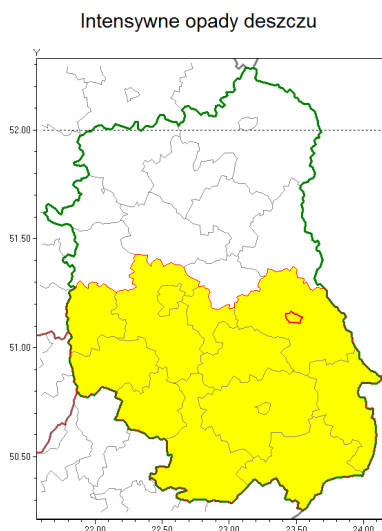

### Zasięg ostrzeżenia w województwie

### Ostrzeżenie meteorologiczne Nr 2

<b>Nazwa biura</b>	IMGW-PIB Centralne Biuro Prognoz Meteorologicznych w Warszawie
<b>Zjawisko/stopień zagrożenia</b>	Intensywne opady deszczu/ 1
<b>Obszar</b>	województwo lubelskie <b>powiat Chełm</b>
<b>Ważność</b>	od godz. 10:00 dnia 12.06.2018 do godz. 20:00 dnia 12.06.2018
<b>Przebieg</b>	Prognozuje się wystąpienie opadów deszczu o natężeniu umiarkowanym, okresami silnym. Prognozowana wysokość opadów od 20 mm do 35 mm. Możliwe burze.
<b>Prawdopodobieństwo wystąpienia zjawiska(%)</b>	70%
<b>Uwagi</b>	Brak.
<b>Dyrektor synoptyk IMGW-PIB</b>	Michał Ogrodnik
<b>Godzina i data wydania</b>	godz. 06:16 dnia 12.06.2018
<b>SMS</b>	IMGW-PIB OSTRZEŻENIE: DESZCZ/1 lubelskie/Chełm od 10:00/12.06 do 20:00/12.06.2018 20 - 35 mm