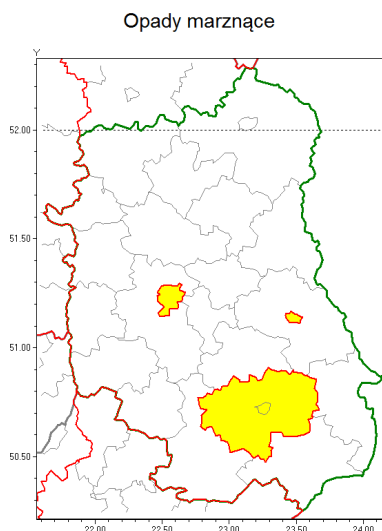

### Zasięg ostrzeżenia w województwie

### Ostrzeżenie meteorologiczne Nr 42

<b>Nazwa biura</b>	IMGW-PIB Centralne Biuro Prognoz Meteorologicznych w Warszawie
<b>Zjawisko/stopień zagrożenia</b>	Opady marznące/ 1
<b>Obszar</b>	województwo lubelskie <b>powiat Chełm</b>
<b>Ważność</b>	od godz. 02:00 dnia 07.12.2018 do godz. 10:00 dnia 07.12.2018
<b>Przebieg</b>	Prognozuje się wystąpienie miejscami słabych opadów marznącego deszczu ze śniegiem i deszczu powodujących gołoledź
<b>Prawdopodobieństwo wystąpienia zjawiska(%)</b>	80%
<b>Uwagi</b>	Brak.
<b>Dyrektor synoptyk IMGW-PIB</b>	Kamil Walczak
<b>Godzina i data wydania</b>	godz. 12:20 dnia 06.12.2018
<b>SMS</b>	IMGW-PIB OSTRZEŻENIE: MARZNĄCE OPADY/1 lubelskie/Chełm od 02:00/07.12 do 10:00/07.12.2018 marznące opady, drogi liskie.