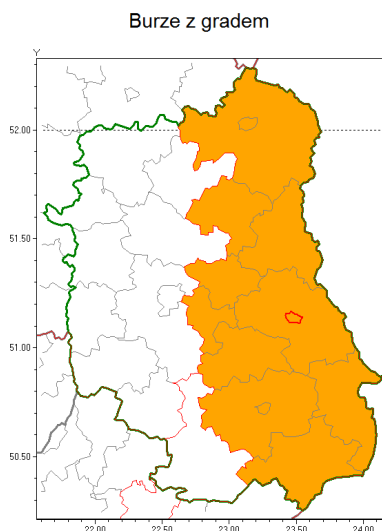

Zasięg ostrzeżenia w województwie

Ostrzeżenie meteorologiczne Nr 24

Nazwa biura	IMGW-PIB Centralne Biuro Prognoz Meteorologicznych w Warszawie
Zjawisko/stopień zagrożenia	Burze z gradem/ 2
Obszar	województwo lubelskie powiat Chełm
Ważność	od godz. 15:00 dnia 10.08.2018 do godz. 02:00 dnia 11.08.2018
Przebieg	Prognozuje się wystąpienie burz z opadami deszczu miejscami od 30 mm do 50 mm, lokalnie do 60 mm oraz porywami wiatru do 115 km/h. Miejscami grad.
Prawdopodobieństwo wystąpienia zjawiska(%)	80%
Uwagi	Brak.
Dyrektor synoptyk IMGW-PIB	Michał Folwarski
Godzina i data wydania	godz. 07:35 dnia 10.08.2018
SMS	IMGW-PIB OSTRZEŻENIE: BURZE Z GRADEM/2 lubelskie/Chełm od 15:00/10.08 do 02:00/11.08.2018 deszcz 60 mm, porywy 115 km/h.